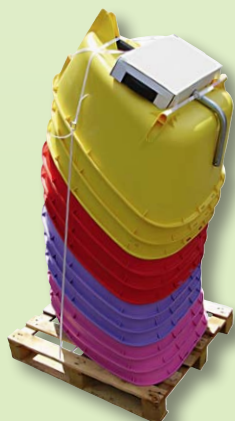

FroGGy

FroGGy

Couleur anis
Réf. **AFROGGY-A**

Couleur lavande
Réf. **AFROGGY-L**

Couleur rose
Réf. **AFROGGY-P**

Couleur rouge
Réf. **AFROGGY-R**

Pression maxi :
1,5 bars

Brouette jardin 60 litres colorée et pratique :

Cette brouette a été spécialement développée pour répondre à des usages très variés.

Elle peut être poussée et tirée

- **COFFRE** : polypropylène coloré 60 L/T
- **ROUE** : increvable
- **POIDS** : 6 Kg

**60 litres
polypropylène**

**Bac
étanche**

**Roues
increvables**

Livré par palette de 12 Froggy démontées et panachées, 3 Froggy de chaque couleur.
Réf. : **AFROGGY-SW - 3363511119379**

Versions	Avec roue gonflable	Gencod
Référence	-	
Anis	AFROGGY-A	3520291047357
Rose	AFROGGY-P	3363511119300
Lavande	AFROGGY-L	3520291047364
Rouge	AFROGGY-R	3520291046329