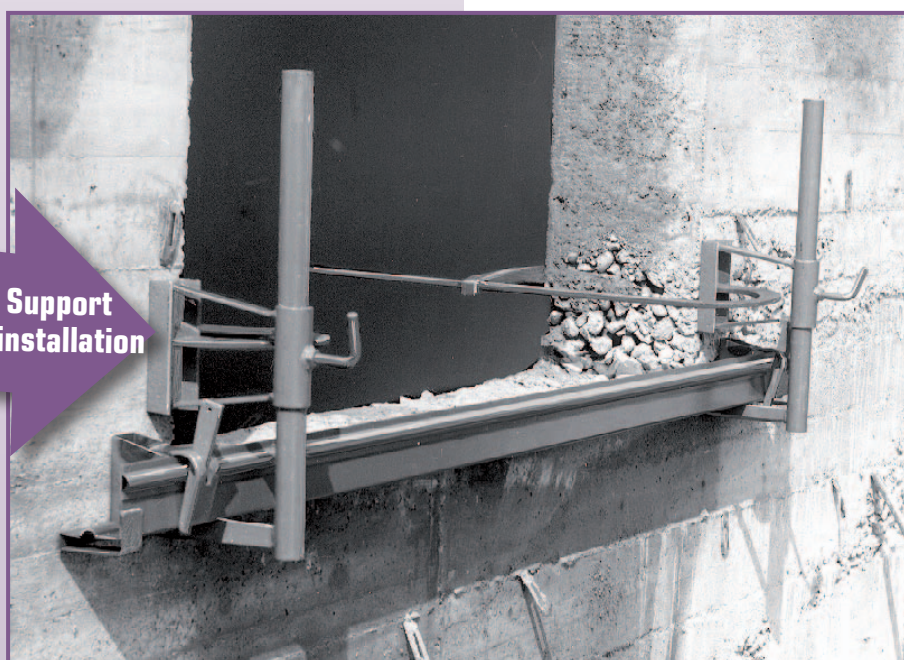

Moules appuis de fenêtre

Moule profil 8 x 8 cm
fourni avec 2 embouts

Support
d'installation

Références	Gencod	Pièces	Longueur	Poids
C88125	3520291023740	Moule 8 x 8 cm	1,25 m	5,3 kg
C88238	3520291023757	Moule 8 x 8 cm	2,38 m	8,4 kg
C8800	3520290011731	Embout seul amovible 8 x 8 cm	-	0,6 kg
C0398	3520290011830	Support d'installation	-	3 kg