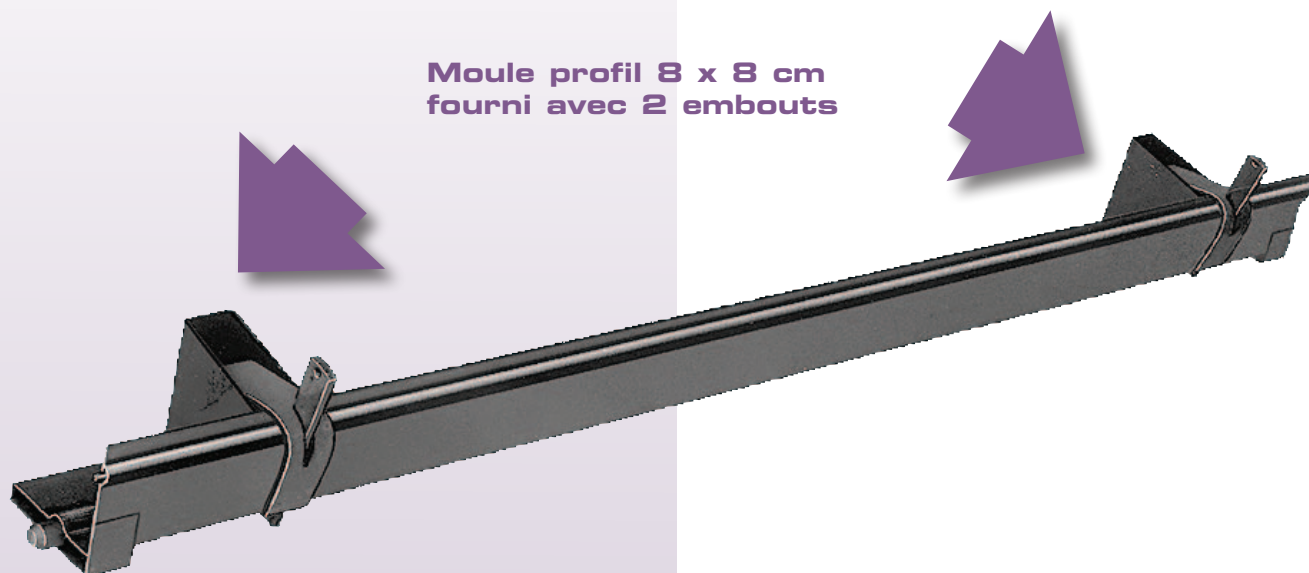

Moules appuis de fenêtre

Moule profil 8 x 8 cm
fourni avec 2 embouts

Support
d'installation

Références	Gencod	Pièces	Longueur	Poids
C88125	3520291023740	Moule 8 x 8 cm	1,25 m	5,3 kg
C88238	3520291023757	Moule 8 x 8 cm	2,38 m	8,4 kg
C8800	3520290011731	Embout seul amovible 8 x 8 cm	-	0,6 kg
C0398	3520290011830	Support d'installation	-	3 kg