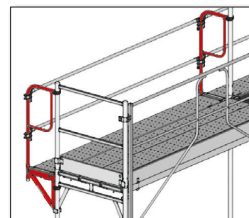

Eléments divers

Potence de manutention

• 13,5 kg • Réf. **LOT-POTMANUT**

Poulie clic de sécurité **breveté** avec double système de blocage

Lot potence manutention comprenant :

- Potence réf. U15145MH
- Poulie Clic réf. U15151MH
- Corde + crochet réf. U15146MH

- Corde ø 18 à 22 mm
- Longueur 30 m
- Charge maxi de levage : 50 kg
- Fixation avec raccords à boulons sur ø 49 mm maxi (spécial échafaudage)

Stabilisateur universel galvanisé

- Hauteur 2,20 m à 3,30 m
- Base 1,40 m à 2,00 m
- 15 kg
- Réf. **U0220G**

Roue à frein

- Ø 200 mm
- Charge maxi 200 kg
- 5,5 kg
- Réf. **U0371**

Garde-corps pour déport universel

- galvanisé
- 12 kg
- Réf. **Q4615**

Déport universel

- 0,365 m
- galvanisé
- 4 kg
- Réf. **Q4614**