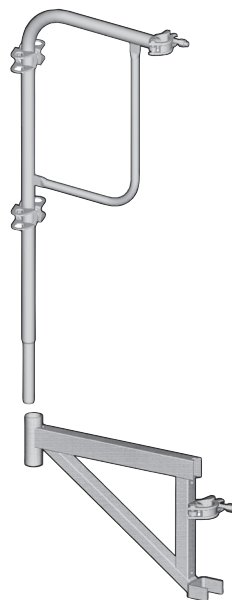

Eléments divers

Potence de manutention

• 13,5 kg • Réf. **LOT-POTMANUT**

Poulie clic de sécurité **breveté** avec double système de blocage

Lot potence manutention comprenant :

- Potence réf. U15145MH
- Poulie Clic réf. U15151MH
- Corde + crochet réf. U15146MH

- Corde ø 18 à 22 mm
- Longueur 30 m
- Charge maxi de levage : 50 kg
- Fixation avec raccords à boulons sur ø 49 mm maxi (spécial échafaudage)

Stabilisateur universel galvanisé

- Hauteur 2,20 m à 3,30 m
- Base 1,40 m à 2,00 m
- 15 kg
- Réf. **U0220G**

Roue à frein

- Ø 200 mm
- Charge maxi 200 kg
- 5,5 kg
- Réf. **U0371**

Garde-corps pour déport universel

- galvanisé
- 12 kg
- Réf. **Q4615**

Déport universel

- 0,365 m
- galvanisé
- 4 kg
- Réf. **Q4614**