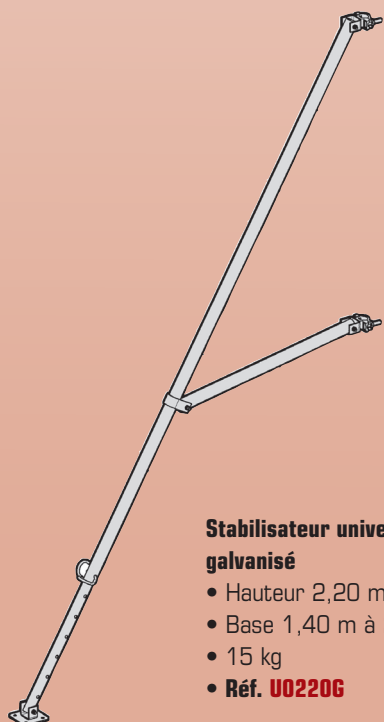

Eléments divers

Potence de manutention

• 13,5 kg • Réf. **LOT-POTMANUT**

Poulie clic de sécurité **breveté** avec double système de blocage

Lot potence manutention comprenant :

- Potence réf. U15145MH
- Poulie Clic réf. U15151MH
- Corde + crochet réf. U15146MH

- Corde ø 18 à 22 mm
- Longueur 30 m
- Charge maxi de levage : 50 kg
- Fixation avec raccords à boulons sur ø 49 mm maxi (spécial échafaudage)

Stabilisateur universel galvanisé

- Hauteur 2,20 m à 3,30 m
- Base 1,40 m à 2,00 m
- 15 kg
- Réf. **U0220G**

Roue à frein

- Ø 200 mm
- Charge maxi 200 kg
- 5,5 kg
- Réf. **U0371**

Garde-corps pour déport universel

- galvanisé
- 12 kg
- Réf. **Q4615**

Déport universel

- 0,365 m
- galvanisé
- 4 kg
- Réf. **Q4614**