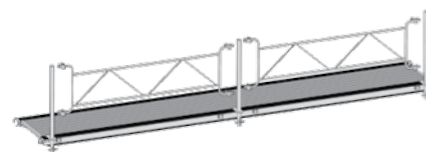

Passerelle aluminium

Passerelle aluminium

- Largeur 0,60 m x longueur 6 m
- 3 potelets pour tubes garde corps ø 49 mm
- 55 kg
- Réf. **APASSPOT6M**

Charge admissible
Classe 3 : 200 kg/m²

- Version :** Passerelle avec 2 tubes acier galvanisés longueur 6 m
- 89 kg
 - Réf. **APASTU6MC**

- Version :** Passerelle avec garde corps poutre alu longueur 6 m
- 80 kg
 - Réf. **APASS6MC**

- Version :** Passerelle avec 2 garde corps ø 49 mm longueur 3 m
- 87 kg
 - Réf. **APASSGC6MC**

Poutre aluminium

Poutre aluminium lg 6,24 m

- 27 kg
- Réf. **002756**

Ensemble poutres de franchissement composé de :

- 2 poutres aluminium Réf. **002756**
- 12 raccords à boulon Réf. **U96RO**
- 1 échelle 0,85 m Réf. **J00069**