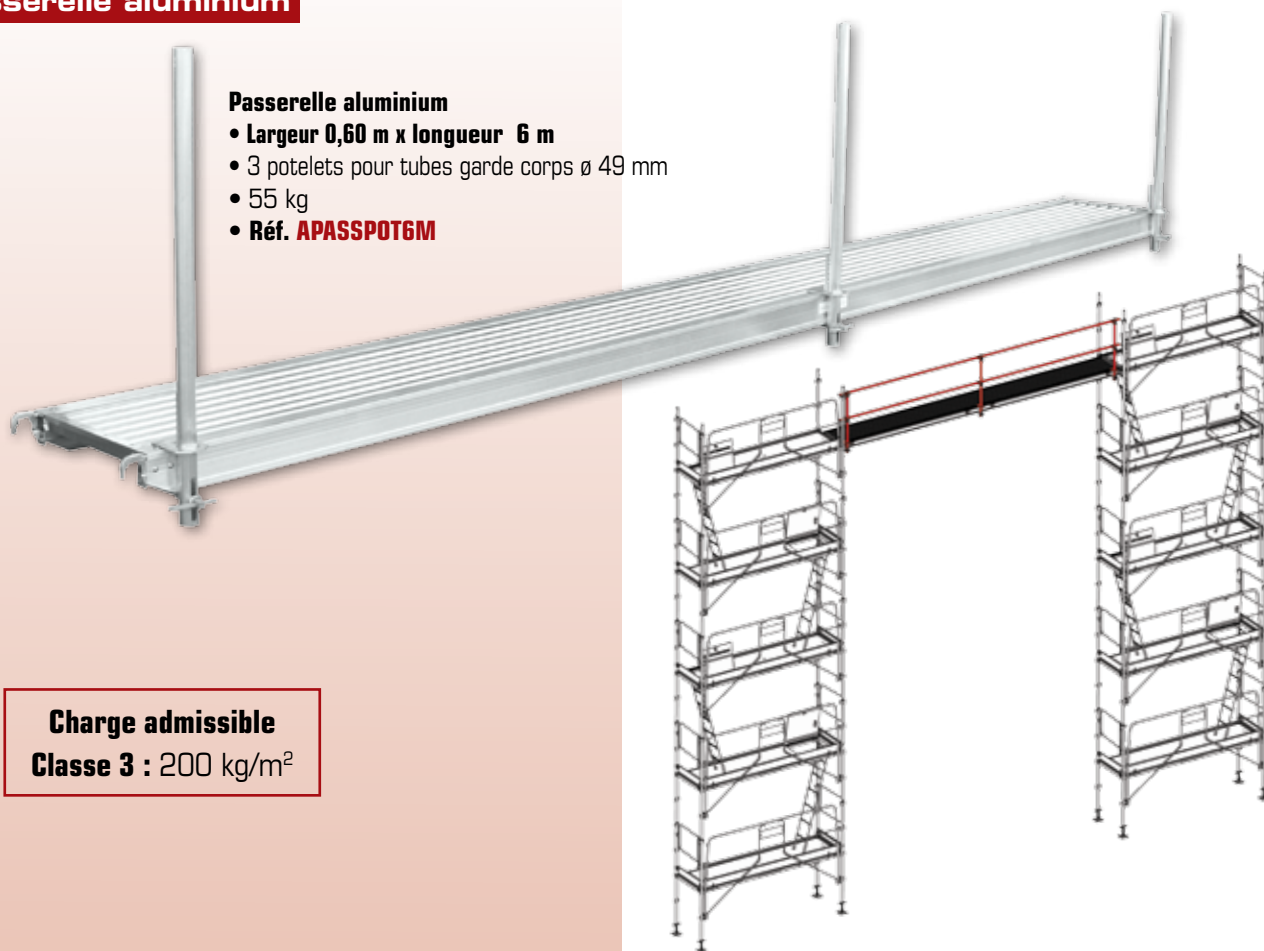

Passerelle aluminium

Passerelle aluminium

- Largeur 0,60 m x longueur 6 m
- 3 potelets pour tubes garde corps ø 49 mm
- 55 kg
- Réf. **APASSPOT6M**

Charge admissible
Classe 3 : 200 kg/m²

- Version :** Passerelle avec 2 tubes acier galvanisés longueur 6 m
- 89 kg
 - Réf. **APASTU6MC**

- Version :** Passerelle avec garde corps poutre alu longueur 6 m
- 80 kg
 - Réf. **APASS6MC**

- Version :** Passerelle avec 2 garde corps ø 49 mm longueur 3 m
- 87 kg
 - Réf. **APASSGC6MC**

Poutre aluminium

Poutre aluminium lg 6,24 m

- 27 kg
- Réf. **002756**

Ensemble poutres de franchissement composé de :

- 2 poutres aluminium Réf. **002756**
- 12 raccords à boulon Réf. **U96RO**
- 1 échelle 0,85 m Réf. **J00069**