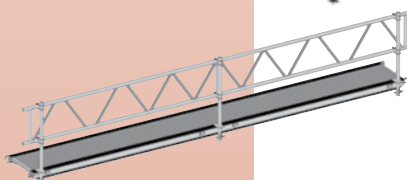

Passerelle aluminium

Passerelle aluminium

- Largeur 0,60 m x longueur 6 m
- 3 potelets pour tubes garde corps ø 49 mm
- 55 kg
- Réf. **APASSPOT6M**

Charge admissible
Classe 3 : 200 kg/m²

- Version :** Passerelle avec 2 tubes acier galvanisés longueur 6 m
- 89 kg
 - Réf. **APASTU6MC**

- Version :** Passerelle avec garde corps poutre alu longueur 6 m
- 80 kg
 - Réf. **APASS6MC**

- Version :** Passerelle avec 2 garde corps ø 49 mm longueur 3 m
- 87 kg
 - Réf. **APASSGC6MC**

Poutre aluminium

Poutre aluminium lg 6,24 m

- 27 kg
- Réf. **002756**

Ensemble poutres de franchissement composé de :

- 2 poutres aluminium Réf. **002756**
- 12 raccords à boulon Réf. **U96RO**
- 1 échelle 0,85 m Réf. **J00069**