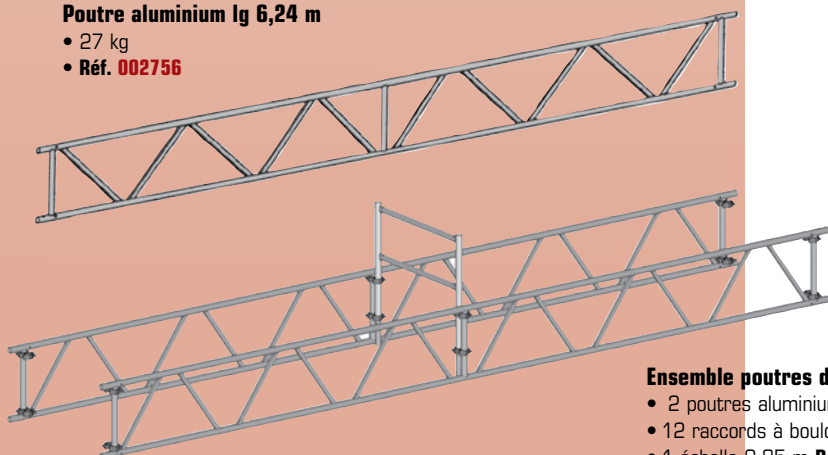

Passerelle aluminium

Passerelle aluminium

- Largeur 0,60 m x longueur 6 m
- 3 potelets pour tubes garde corps ø 49 mm
- 55 kg
- Réf. **APASSPOT6M**

Charge admissible
Classe 3 : 200 kg/m²

- Version :** Passerelle avec 2 tubes acier galvanisés longueur 6 m
- 89 kg
 - Réf. **APASTU6MC**

- Version :** Passerelle avec garde corps poutre alu longueur 6 m
- 80 kg
 - Réf. **APASS6MC**

- Version :** Passerelle avec 2 garde corps ø 49 mm longueur 3 m
- 87 kg
 - Réf. **APASSGC6MC**

Poutre aluminium

Poutre aluminium lg 6,24 m

- 27 kg
- Réf. **002756**

Ensemble poutres de franchissement composé de :

- 2 poutres aluminium Réf. **002756**
- 12 raccords à boulon Réf. **U96RO**
- 1 échelle 0,85 m Réf. **J00069**