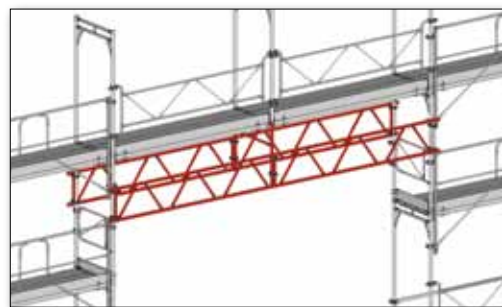

Passerelle aluminium

Passerelle aluminium

- Largeur 0,60 m x longueur 6 m
- 3 potelets pour tubes garde corps ø 49 mm
- 55 kg
- Réf. **APASSPOT6M**

Charge admissible
Classe 3 : 200 kg/m²

- Version :** Passerelle avec 2 tubes acier galvanisés longueur 6 m
- 89 kg
 - Réf. **APASTU6MC**

- Version :** Passerelle avec garde corps poutre alu longueur 6 m
- 80 kg
 - Réf. **APASS6MC**

- Version :** Passerelle avec 2 garde corps ø 49 mm longueur 3 m
- 87 kg
 - Réf. **APASSGC6MC**

Poutre aluminium

Poutre aluminium lg 6,24 m

- 27 kg
- Réf. **002756**

Ensemble poutres de franchissement composé de :

- 2 poutres aluminium Réf. **002756**
- 12 raccords à boulon Réf. **U96RO**
- 1 échelle 0,85 m Réf. **J00069**