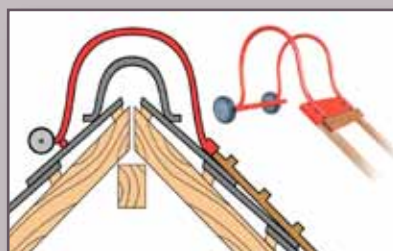

ECHELLE DE TOIT FIXE Gamme PRO

- Echelles en bois avec échelons et montants plats aux bords arrondis pour un **excellent confort sur toutes les pentes.**
- **Finition lasurée**
- Section montants et échelons : **48 x 20 mm**
- Espacements entre échelons : **25 ou 33 cm**

Echelle de toit fixe							
Référence	Désignation	cm	Nb échelon	m	cm	mm	kg
DECP300F125	Echelle plate de toit 3 m - 25	25	12	3,00	37	48x20	6,00
DECP400F125	Echelle plate de toit 4 m - 25	25	16	4,00	37	48x20	8,00
DECP500F125	Echelle plate de toit 5 m - 25	25	20	5,00	37	48x20	10,00

Photo : échelle plate de toit 3 m - 12 échelons

Crochet de faîtière
vendu séparément
Référence : **DECPCROCH**
Poids : **2,5 kg**
Empattement : **300 mm**
Hauteur : **300 mm**

L'assemblage par **vis et écrous à griffes** permet le resserage de l'échelle si nécessaire.