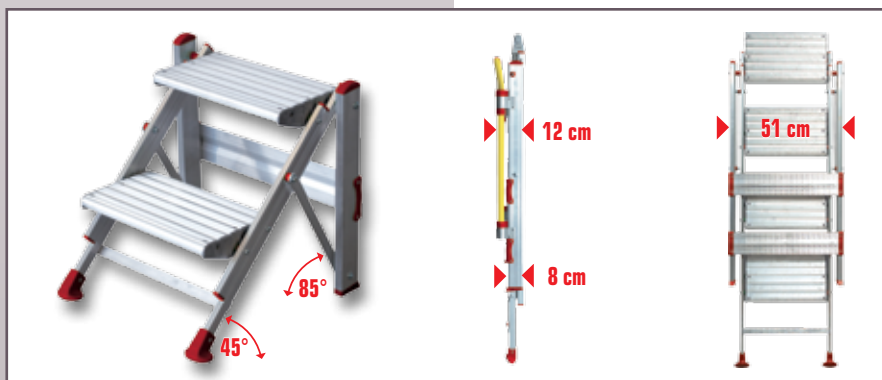

Marchepieds Simple Accès ALTRAD

PRESTO Gamme SUPER PRO

Marchepieds simple accès professionnels pliables en aluminium
Garde corps de série pour les 3 et 4 marches.

Marches de 370 x 230 mm avec ferrures fonte d'aluminium

Patin large en caoutchouc anti-dérapant haute sécurité

PRESTO simple

| Références | Nb | (cm) | (cm) | (cm) | (cm) | (kg) | (m ³) |
|------------------|----|------|------|------|------|------|-------------------|
| FMAPO2MSA | 2 | 52 | 55 | 242 | 87 | 4,2 | 0,04 |
| FMAPO3MSA | 3 | 73 | 79 | 265 | 119 | 7,0 | 0,06 |
| FMAPO4MSA | 4 | 96 | 104 | 288 | 152 | 9,3 | 0,07 |