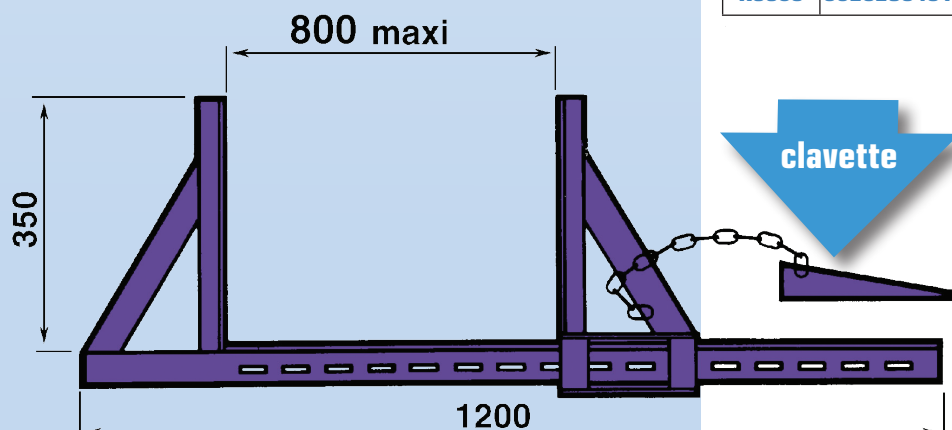

Serre-coffrage simple peint

Références

Réf.	Gencod	Long. totale (m)	Ouverture (m)	Poids (kg)
KC080V	3700018106608	1,00	0,70	5,50
KC001	3520290001640	Patin seul		1,20

Colisage
par 5 pièces

Serre-coffrage à clavette

Références

Réf.	Gencod	Long. totale (m)	Ouverture (m)	Poids (kg)
KCC80	3520290401143	1,20	0,80	8,00

Colisage
par 5 pièces