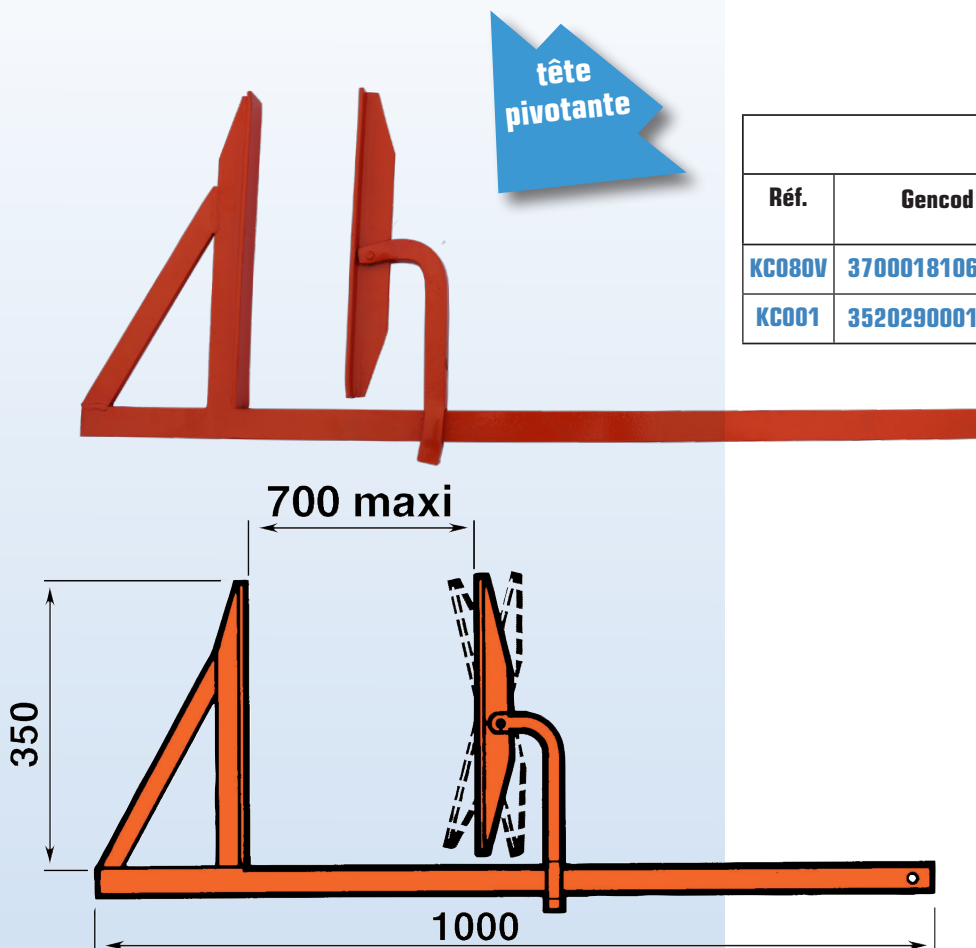

Serre-coffrage simple peint

Références

Réf.	Gencod	Long. totale (m)	Ouverture (m)	Poids (kg)
KC080V	3700018106608	1,00	0,70	5,50
KC001	3520290001640	Patin seul		1,20

Colisage
par 5 pièces

Serre-coffrage à clavette

Références

Réf.	Gencod	Long. totale (m)	Ouverture (m)	Poids (kg)
KCC80	3520290401143	1,20	0,80	8,00

Colisage
par 5 pièces