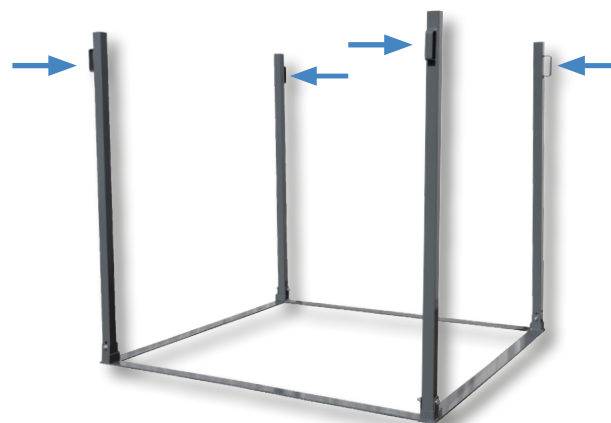

Support Big bag

Le support Big bag facilite le remplissage de vos big bags et assure un gain de temps.

- Pliable
- Encombrement réduit
- Manipulation et transport facilité
- Acier, peinture grise

- **4 crochets** pour maintenir le big bag ouvert

Pliable

Désignation	Support big bag pliable
Hauteur (mm)	1100
Longueur (mm)	1200
Largeur (mm)	1200
Poids (kg)	17,8
Référence	177100