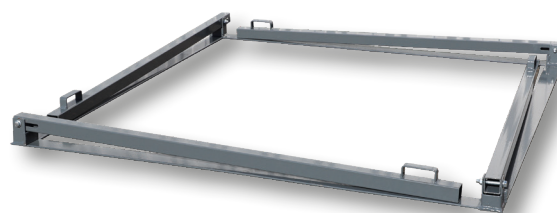

Support Big bag

Le support Big bag facilite le remplissage de vos big bags et assure un gain de temps.

- Pliable
- Encombrement réduit
- Manipulation et transport facilité
- Acier, peinture grise

- **4 crochets** pour maintenir le big bag ouvert

Pliable

Désignation	Support big bag pliable
Hauteur (mm)	1100
Longueur (mm)	1200
Largeur (mm)	1200
Poids (kg)	17,8
Référence	177100