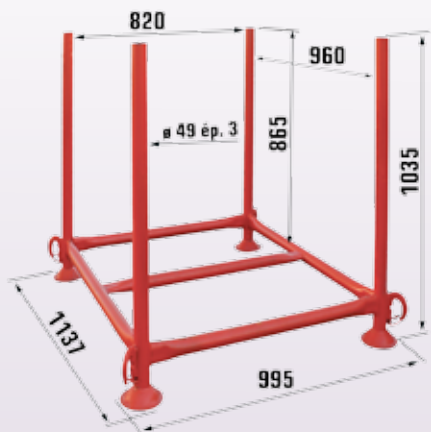

Cadres de rangements

Cadre gerbable Sacem type B pour 100 étais

- Peint ou galvanisé
- CMU : 1000 kg
- Poids : 25 kg
- Réf. : **PL80PAN023**
- Gencod : **3700018172405**

Le cadre fixe peint pour 50 étais

- Poids : 25 kg
- Réf. : **E0999**
- Gencod : **3520290008748**

Cadre démontable galvanisé pour 100 étais

- Poids : 35 kg
- Réf. : **E0991**
- Gencod : **3520290008861**

Cadre de rangement universel gerbable

- CMU : 900 kg
- Poids 34 kg
- Réf. **MN09APMH**
- Gencod : **3700018172047**

Panier grillage universel

- Pour cadre de rangement N2760
- Poids 34 kg
- Réf. **N2761**
- Gencod : **3520291012775**

Cadre gerbable démontable galva pour plancher alu, bois, acier