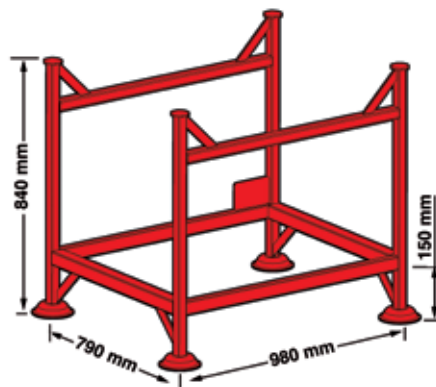

Cadres de rangements

Cadre gerbable Sacem type B pour 100 étais

- Peint ou galvanisé
- CMU : 1000 kg
- Poids : 25 kg
- Réf. : **PL80PAN023**
- Gencod : **3700018172405**

Le cadre fixe peint pour 50 étais

- Poids : 25 kg
- Réf. : **E0999**
- Gencod : **3520290008748**

Cadre démontable galvanisé pour 100 étais

- Poids : 35 kg
- Réf. : **E0991**
- Gencod : **3520290008861**

Cadre de rangement universel gerbable

- CMU : 900 kg
- Poids 34 kg
- Réf. **MN09APMH**
- Gencod : **3700018172047**

Panier grillage universel

- Pour cadre de rangement N2760
- Poids 34 kg
- Réf. **N2761**
- Gencod : **3520291012775**

Cadre gerbable démontable galva pour plancher alu, bois, acier