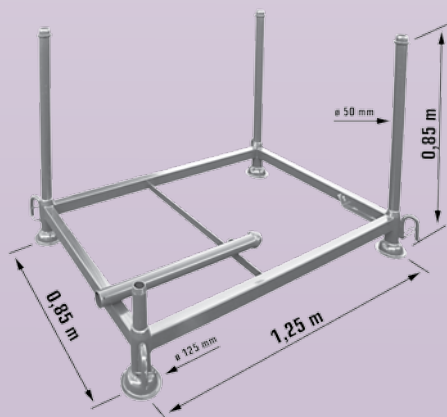

Cadres de rangements

Cadre gerbable Sacem type B pour 100 étais

- Peint ou galvanisé
- CMU : 1000 kg
- Poids : 25 kg
- Réf. : **PL80PAN023**
- Gencod : **3700018172405**

Le cadre fixe peint pour 50 étais

- Poids : 25 kg
- Réf. : **E0999**
- Gencod : **3520290008748**

Cadre démontable galvanisé pour 100 étais

- Poids : 35 kg
- Réf. : **E0991**
- Gencod : **3520290008861**

Cadre de rangement universel gerbable

- CMU : 900 kg
- Poids 34 kg
- Réf. **MN09APMH**
- Gencod : **3700018172047**

Panier grillage universel

- Pour cadre de rangement N2760
- Poids 34 kg
- Réf. **N2761**
- Gencod : **3520291012775**

Cadre gerbable démontable galva pour plancher alu, bois, acier