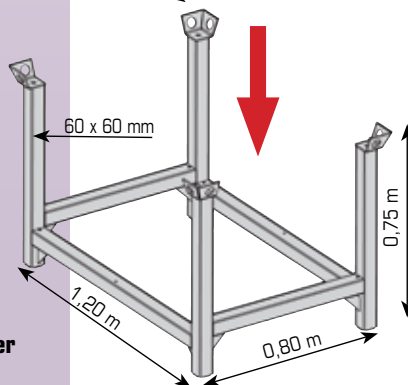

Cadres de rangements

Cadre gerbable Sacem type B pour 100 étais

- Peint ou galvanisé
- CMU : 1000 kg
- Poids : 25 kg
- Réf. : **PL80PAN023**
- Gencod : **3700018172405**

Le cadre fixe peint pour 50 étais

- Poids : 25 kg
- Réf. : **E0999**
- Gencod : **3520290008748**

Cadre démontable galvanisé pour 100 étais

- Poids : 35 kg
- Réf. : **E0991**
- Gencod : **3520290008861**

Cadre de rangement universel gerbable

- CMU : 900 kg
- Poids 34 kg
- Réf. **MN09APMH**
- Gencod : **3700018172047**

Panier grillage universel

- Pour cadre de rangement N2760
- Poids 34 kg
- Réf. **N2761**
- Gencod : **3520291012775**

Cadre gerbable démontable galva pour plancher alu, bois, acier

- CMU : 900 kg
- Réf. **N07GMH**
- Gencod : **3700018172399**

Cadre de rangement universel

- Poids 40 kg
- Réf. **N2760**
- Gencod : **3520291012782**