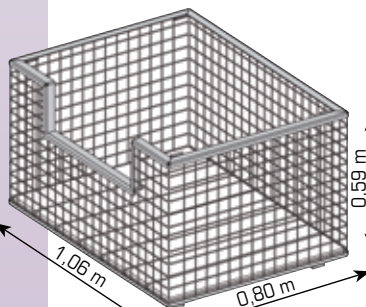

Cadres de rangements

Cadre gerbable Sacem type B pour 100 étais

- Peint ou galvanisé
- CMU : 1000 kg
- Poids : 25 kg
- Réf. : **PL80PAN023**
- Gencod : **3700018172405**

Le cadre fixe peint pour 50 étais

- Poids : 25 kg
- Réf. : **E0999**
- Gencod : **3520290008748**

Cadre démontable galvanisé pour 100 étais

- Poids : 35 kg
- Réf. : **E0991**
- Gencod : **3520290008861**

Cadre de rangement universel gerbable

- CMU : 900 kg
- Poids 34 kg
- Réf. **MN09APMH**
- Gencod : **3700018172047**

Panier grillage universel

- Pour cadre de rangement N2760
- Poids 34 kg
- Réf. **N2761**
- Gencod : **3520291012775**

Cadre gerbable démontable galva pour plancher alu, bois, acier