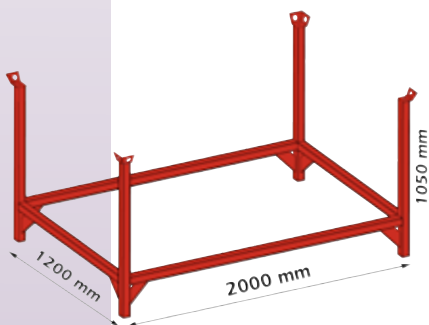

Cadres de rangements

Cadre gerbable Sacem type B pour 100 étais

- Peint ou galvanisé
- CMU : 1000 kg
- Poids : 25 kg
- Réf. : **PL80PAN023**
- Gencod : **3700018172405**

Le cadre fixe peint pour 50 étais

- Poids : 25 kg
- Réf. : **E0999**
- Gencod : **3520290008748**

Cadre démontable galvanisé pour 100 étais

- Poids : 35 kg
- Réf. : **E0991**
- Gencod : **3520290008861**

Cadre de rangement universel gerbable

- CMU : 900 kg
- Poids 34 kg
- Réf. **MN09APMH**
- Gencod : **3700018172047**

Panier grillage universel

- Pour cadre de rangement N2760
- Poids 34 kg
- Réf. **N2761**
- Gencod : **3520291012775**

Cadre gerbable démontable galva pour plancher alu, bois, acier