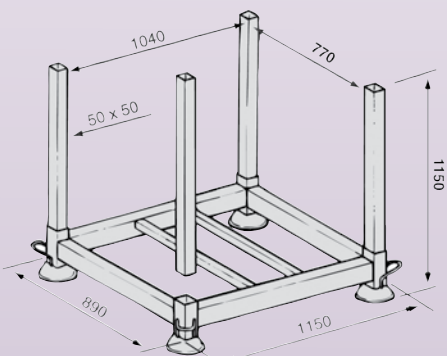

Cadres de rangements

Cadre gerbable Sacem type B pour 100 étais

- Peint ou galvanisé
- CMU : 1000 kg
- Poids : 25 kg
- Réf. : **PL80PAN023**
- Gencod : **3700018172405**

Le cadre fixe peint pour 50 étais

- Poids : 25 kg
- Réf. : **E0999**
- Gencod : **3520290008748**

Cadre démontable galvanisé pour 100 étais

- Poids : 35 kg
- Réf. : **E0991**
- Gencod : **3520290008861**

Cadre de rangement universel gerbable

- CMU : 900 kg
- Poids 34 kg
- Réf. **MN09APMH**
- Gencod : **3700018172047**

Panier grillage universel

- Pour cadre de rangement N2760
- Poids 34 kg
- Réf. **N2761**
- Gencod : **3520291012775**

Cadre gerbable démontable galva pour plancher alu, bois, acier