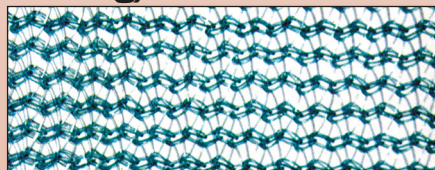

Filets échafaudages

55 g/m²

55 g/m²

100 g/m²

150 g/m²

Grammage	55 g/m ²	55 g/m ²	55 g/m ²	100 g/m ²	100 g/m ²	150 g/m ²
Traitement anti-UV	OUI	OUI	OUI	OUI	OUI	OUI
Couleur	Vert	Vert	Blanc	Vert	Vert	Vert
Ø monofilament (mm)	0,23	0,23	0,23	0,23	0,23	0,23
Résistance (kg/m ²)	350	350	350	730	730	1050
Mailles (mm x mm)	4 x 4	4 x 4	4 x 4	2 x 2	2 x 2	1 x 1
Arrêt du vent	20 %	20 %	20 %	50 %	50 %	60 %
Ombrage	25 %	25 %	25 %	50 %	50 %	65 %
Lisières renforcées	OUI	OUI	OUI	OUI	OUI	OUI
Dimensions (m)	3 x 20	3 x 100	3,07 x 20	3 x 20	3 x 50	3 x 50
Poids (kg)	3,3	16,5	3,3	6	15	11,3
Références	P6215	P6217	P6214	P6219	P6221	P6224