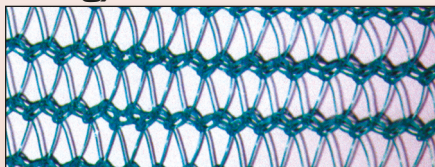

Filets échafaudages

55 g/m²

55 g/m²

100 g/m²

150 g/m²

Grammage	55 g/m ²	55 g/m ²	55 g/m ²	100 g/m ²	100 g/m ²	150 g/m ²
Traitement anti-UV	OUI	OUI	OUI	OUI	OUI	OUI
Couleur	Vert	Vert	Blanc	Vert	Vert	Vert
Ø monofilament (mm)	0,23	0,23	0,23	0,23	0,23	0,23
Résistance (kg/m ²)	350	350	350	730	730	1050
Mailles (mm x mm)	4 x 4	4 x 4	4 x 4	2 x 2	2 x 2	1 x 1
Arrêt du vent	20 %	20 %	20 %	50 %	50 %	60 %
Ombrage	25 %	25 %	25 %	50 %	50 %	65 %
Lisières renforcées	OUI	OUI	OUI	OUI	OUI	OUI
Dimensions (m)	3 x 20	3 x 100	3,07 x 20	3 x 20	3 x 50	3 x 50
Poids (kg)	3,3	16,5	3,3	6	15	11,3
Références	P6215	P6217	P6214	P6219	P6221	P6224