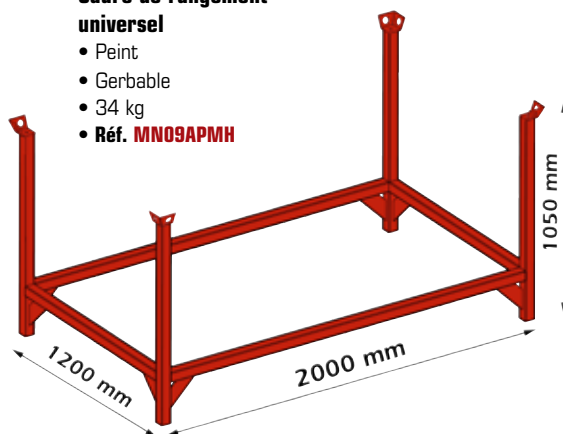

Rangements galvanisés

Panier grillagé universel

- Pour cadre de rangement **N2760** (montants, lisses, diagonales, tubes, colliers, vérins, etc...)
- Galvanisé
- 34 kg
- Réf. **N2761**

Cadre de rangement universel

- Galvanisé
- 40 kg
- Réf. **N2760**

Cadre démontable

- Galvanisé
- Gerbable
- 35 kg
- Réf. **E0991**

Cadre de rangement universel

- Galvanisé
- Gerbable
- 42 kg
- Réf. **N4800**

Cadre de rangement universel

- Peint
- Gerbable
- 34 kg
- Réf. **MN09APMH**

Cadre démontable

- Galvanisé
- Gerbable
- CMU : 900 kg
- 32 kg
- Réf. **NO7GMH**