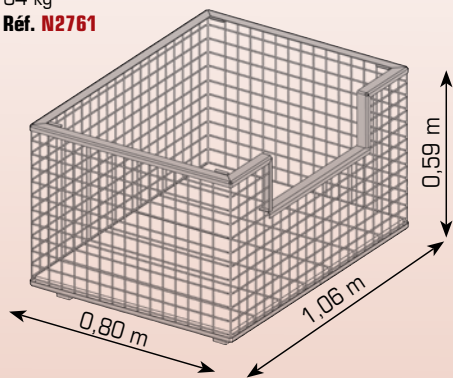

Rangements galvanisés

Panier grillagé universel

- Pour cadre de rangement **N2760** (montants, lisses, diagonales, tubes, colliers, vérins, etc...)
- Galvanisé
- 34 kg
- Réf. **N2761**

Cadre de rangement universel

- Galvanisé
- 40 kg
- Réf. **N2760**

Cadre démontable

- Galvanisé
- Gerbable
- 35 kg
- Réf. **E0991**

Cadre de rangement universel

- Galvanisé
- Gerbable
- 42 kg
- Réf. **N4800**

Cadre de rangement universel

- Peint
- Gerbable
- 34 kg
- Réf. **MN09APMH**

Cadre démontable

- Galvanisé
- Gerbable
- CMU : 900 kg
- 32 kg
- Réf. **NO7GMH**