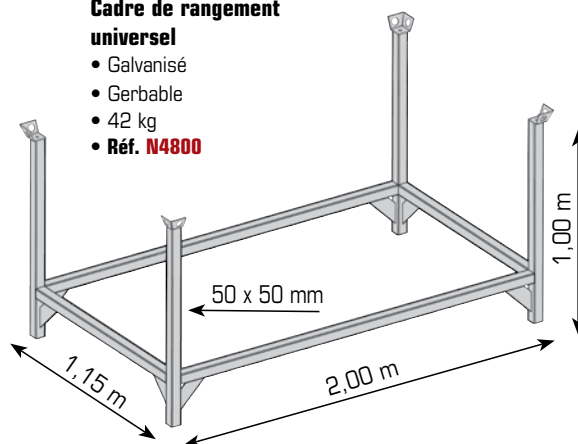

Rangements galvanisés

Panier grillagé universel

- Pour cadre de rangement **N2760** (montants, lisses, diagonales, tubes, colliers, vérins, etc...)
- Galvanisé
- 34 kg
- Réf. **N2761**

Cadre de rangement universel

- Galvanisé
- 40 kg
- Réf. **N2760**

Cadre démontable

- Galvanisé
- Gerbable
- 35 kg
- Réf. **E0991**

Cadre de rangement universel

- Galvanisé
- Gerbable
- 42 kg
- Réf. **N4800**

Cadre de rangement universel

- Peint
- Gerbable
- 34 kg
- Réf. **MN09APMH**

Cadre démontable

- Galvanisé
- Gerbable
- CMU : 900 kg
- 32 kg
- Réf. **NO7GMH**