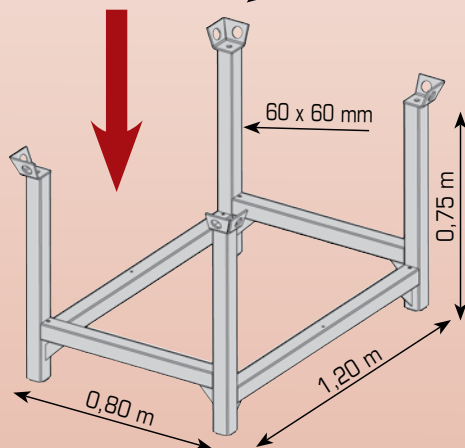

Rangements galvanisés

Panier grillagé universel

- Pour cadre de rangement **N2760** (montants, lisses, diagonales, tubes, colliers, vérins, etc...)
- Galvanisé
- 34 kg
- Réf. **N2761**

Cadre de rangement universel

- Galvanisé
- 40 kg
- Réf. **N2760**

Cadre démontable

- Galvanisé
- Gerbable
- 35 kg
- Réf. **E0991**

Cadre de rangement universel

- Galvanisé
- Gerbable
- 42 kg
- Réf. **N4800**

Cadre de rangement universel

- Peint
- Gerbable
- 34 kg
- Réf. **MN09APMH**

Cadre démontable

- Galvanisé
- Gerbable
- CMU : 900 kg
- 32 kg
- Réf. **NO7GMH**