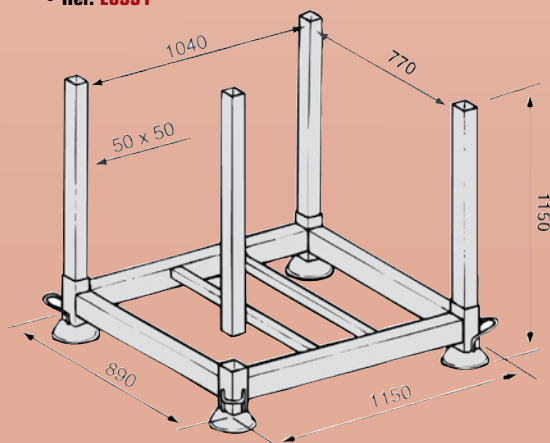

Rangements galvanisés

Panier grillagé universel

- Pour cadre de rangement **N2760** (montants, lisses, diagonales, tubes, colliers, vérins, etc...)
- Galvanisé
- 34 kg
- Réf. **N2761**

Cadre de rangement universel

- Galvanisé
- 40 kg
- Réf. **N2760**

Cadre démontable

- Galvanisé
- Gerbable
- 35 kg
- Réf. **E0991**

Cadre de rangement universel

- Galvanisé
- Gerbable
- 42 kg
- Réf. **N4800**

Cadre de rangement universel

- Peint
- Gerbable
- 34 kg
- Réf. **MN09APMH**

Cadre démontable

- Galvanisé
- Gerbable
- CMU : 900 kg
- 32 kg
- Réf. **NO7GMH**