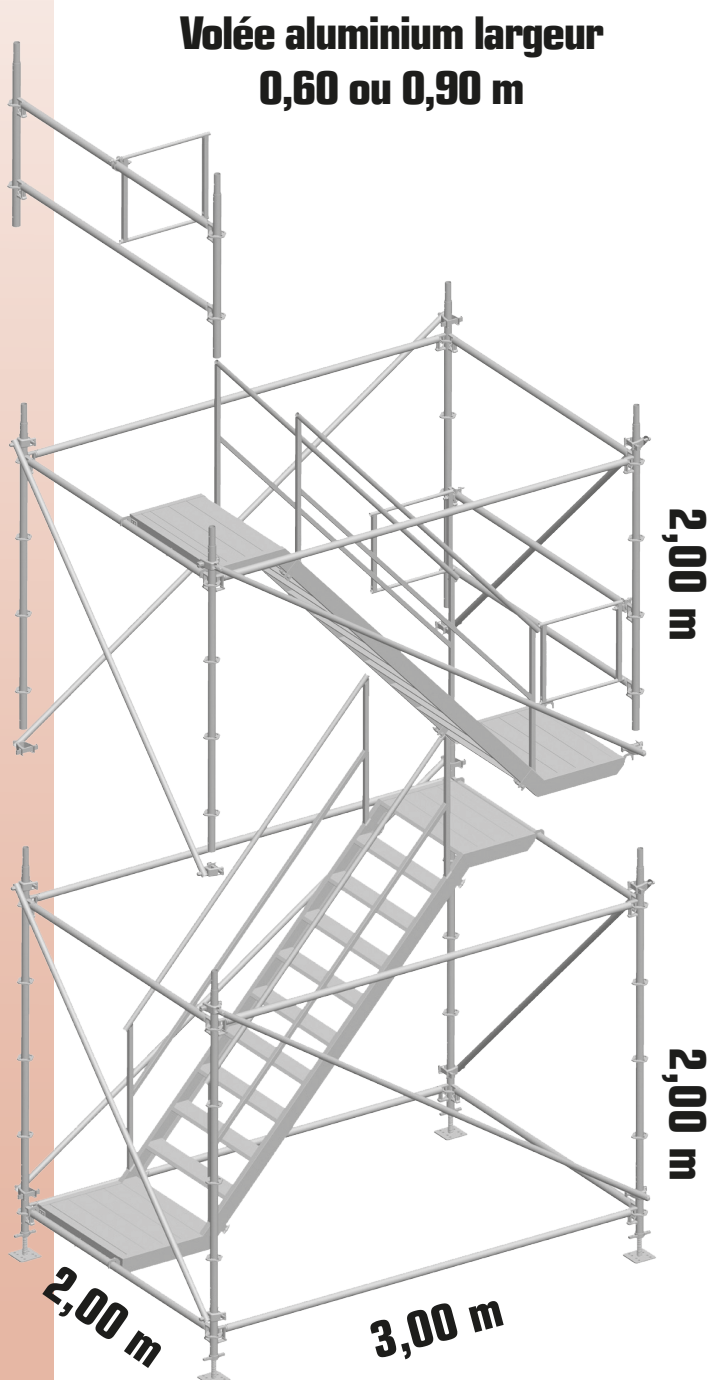

Tours escaliers

Structure Multivit+ 2

Tour escalier 3,00 x 2,00 m - Volée aluminium 0,90 m

Tour escalier 3,00 x 1,50 m - Volée aluminium 0,60 m

Niveau de sécurité

Largeur volée alu	kg	Réf.
Largeur 0,60 m	24	N1858
Largeur 0,90 m	27	N1874

Niveau intermédiaire - Volée alu

Largeur volée alu	kg	Réf.
Largeur 0,60 m	180	N1857
Largeur 0,90 m	204	N1873

Niveau départ - Volée alu

Largeur volée alu	kg	Réf.
Largeur 0,60 m	218	N1856
Largeur 0,90 m	240	N1872

Configuration réalisée avec une volée de 0,90 m