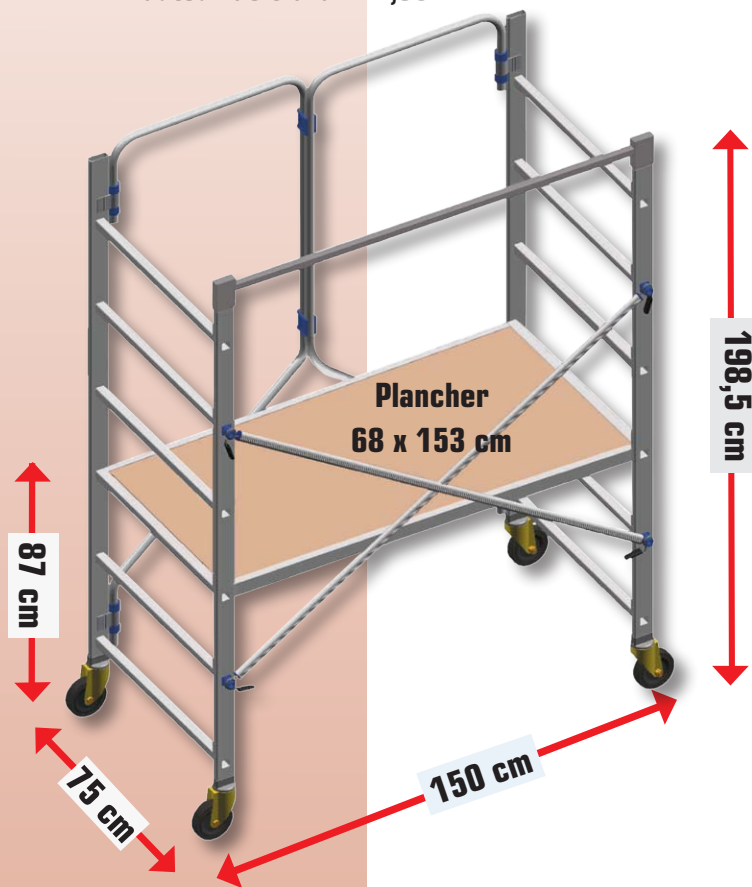

Echafaudage roulant aluminium ALTRAD

ALUXIS Mini Gamme CLASSIQUE

Montage et démontage
rapide châssis pliable

Hauteur de travail : 2,90 m

Insert en polyamide
pour faciliter la
rotation des
articulations

Fixation rapide des
diagonales

Echelons 30 x 30 mm
sertis, triple expansion
anti-rotation

Passage par
les portes

4 roues Ø 100 mm
avec frein

ALUXIS mini	kg	vol.	
Référence	(kg)	(m ³)	Pièce
FALU870HP	12	0,20	1