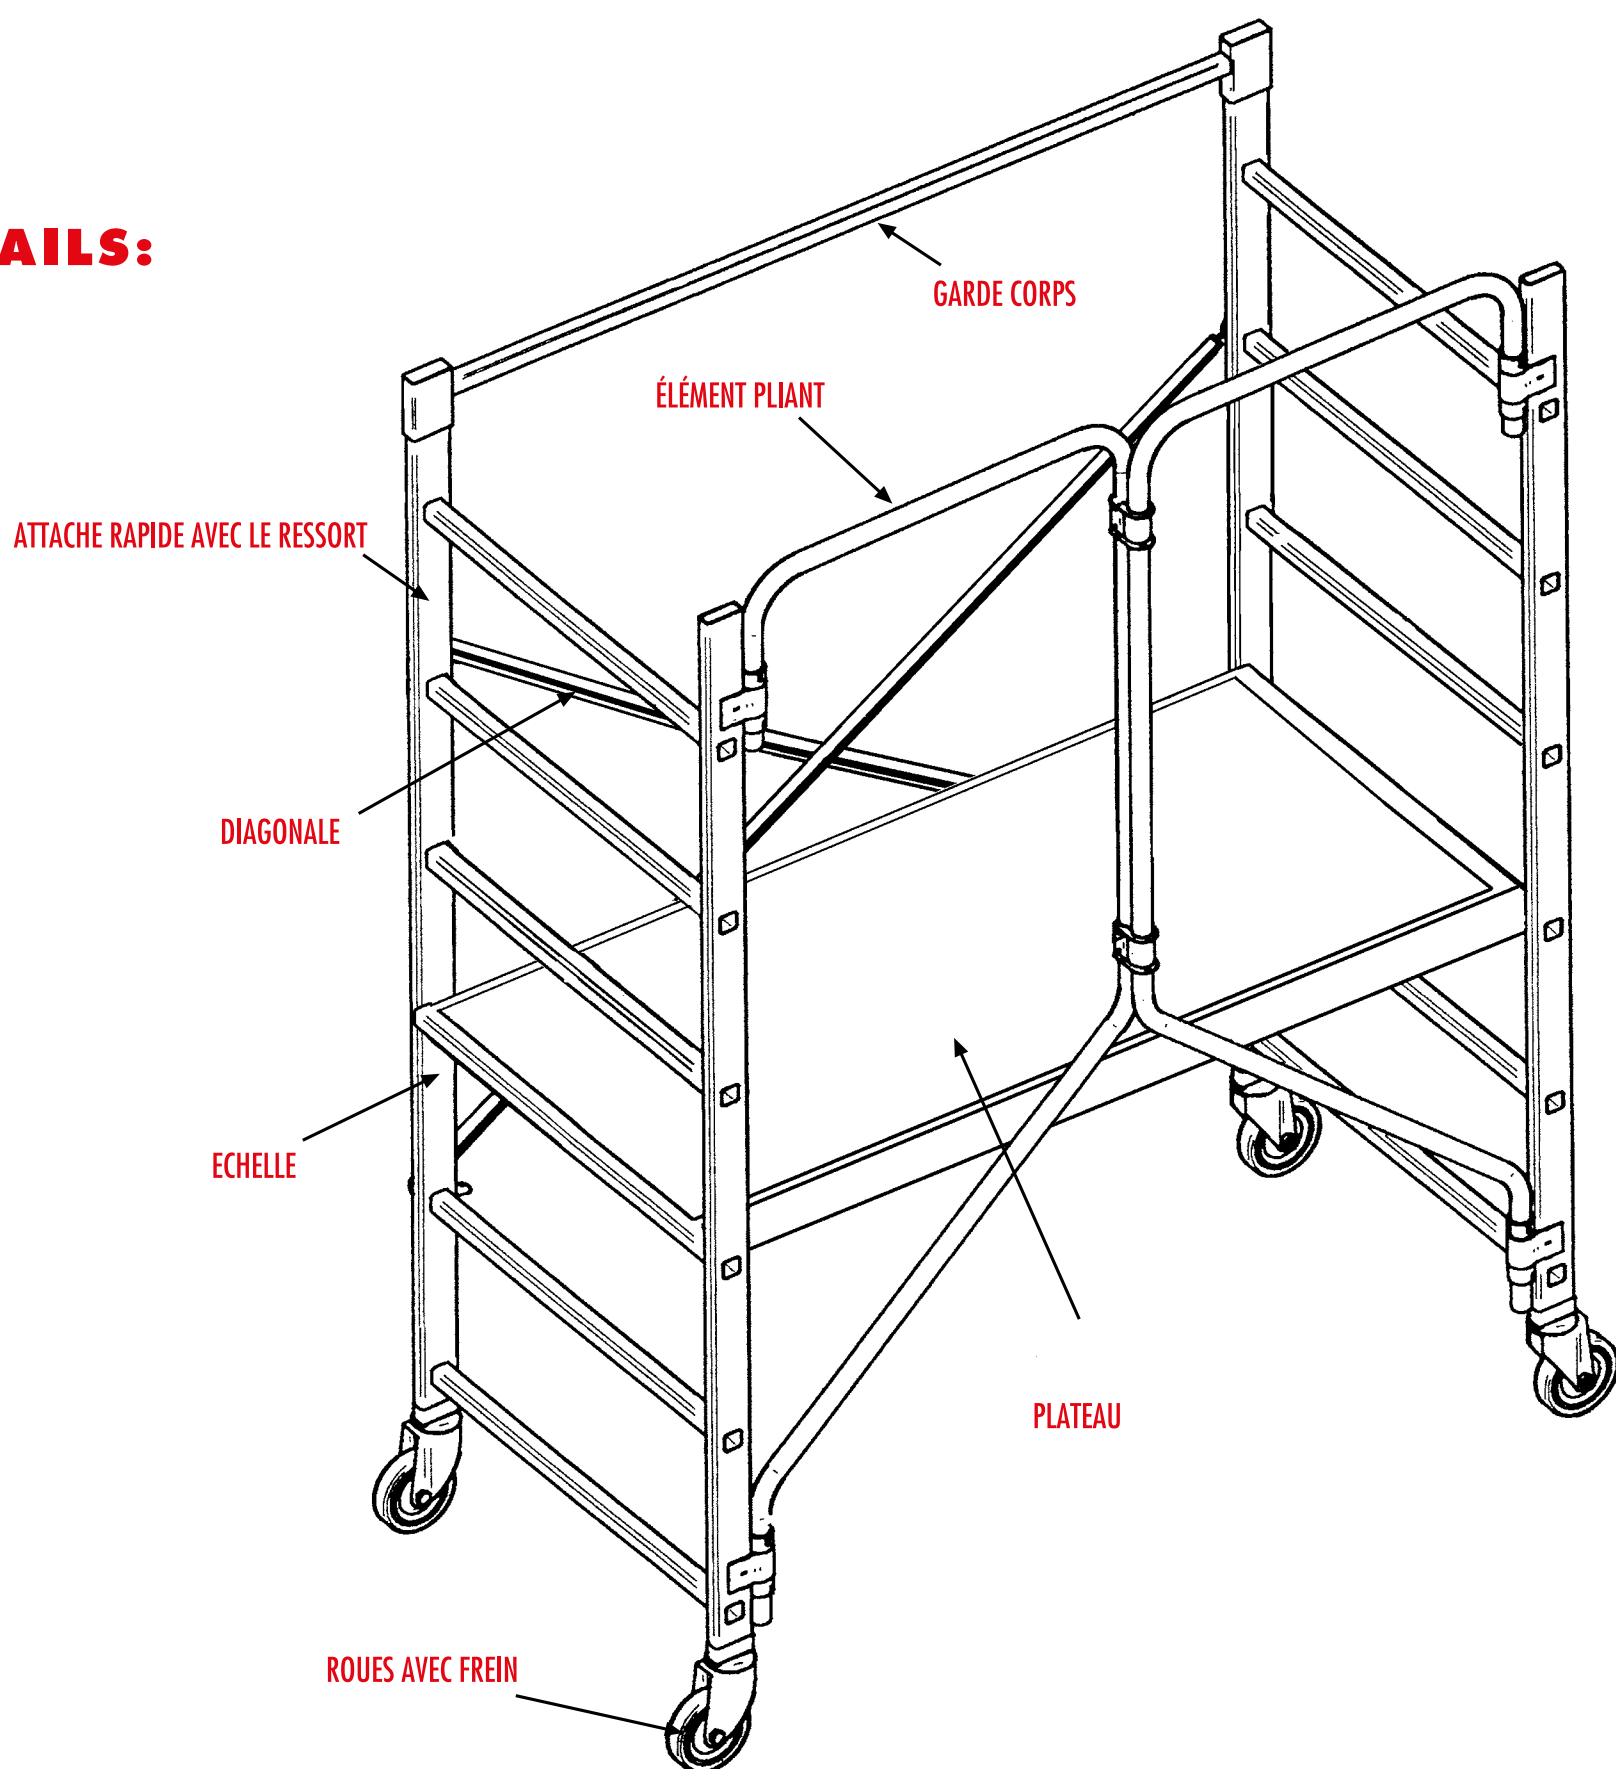

MODE D'EMPLOI

DÉTAILS:

max
150kg