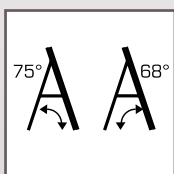

Echelles Transformables 2 plans ALTRAD

SOPRANO Gamme PRO

2 Plans

Patins enveloppants, rivetés, antidérapants