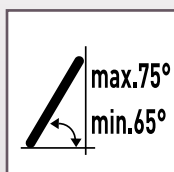

Echelles Transformables 2 plans ALTRAD

SOPRANO Gamme PRO

2 Plans

Patins enveloppants, rivetés, antidérapants