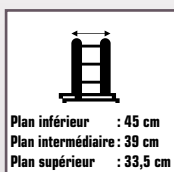

Echelles Transformables 2 plans ALTRAD

SOPRANO Gamme PRO

2 Plans

Patins enveloppants, rivetés, antidérapants