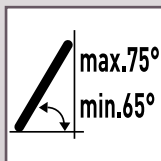

Echelles Transformables 2 plans ALTRAD

SOPRANO + Gamme **SUPER PRO**

2 Plans

Barre stabilisatrice télescopique (V inversé) en aluminium pour rattrapages des niveaux (jusqu'à 8 cm)
Patins anti-dérapants, extra-larges

Photo : échelle transformable 2 plans x 9 échelons

Glissières en acier recouvertes de nylon
Roulette, non marquante en caoutchouc Ø 100 mm
Articulation en fonte d'aluminium

Bras de sécurité, anti-écartement en aluminium

Echelon rhomboïdal 30 x 30 mm, confort d'utilisation optimal

Verrouillage automatique anti-défilement

SOPRANO+													
Références	Nb	(mm)	(cm)	(cm)	(cm)	(cm)	(cm)	(cm)	(cm)	83/128 télesc.	(cm)	(kg)	(m ³)
FECD294BR	8 + 9	80 x 25	294	480	284	180	570	400	50	83/128 télesc.	12	18	0,20