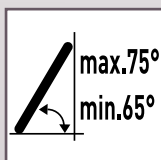

Echelles Transformables 3 plans ALTRAD

SOPRANO + Gamme SUPER PRO

3 Plans

Barre stabilisatrice télescopique (V inversé) en aluminium pour rattrapages des niveaux (jusqu'à 8 cm)
Patins anti-dérapants, extra-larges

Photo : échelle transformable 3 plans 8 + 9 + 9 échelons

Glissières en acier recouvertes de nylon
Roulette, non marquante en caoutchouc Ø 100 mm
Articulation en fonte d'aluminium

Bras de sécurité, anti-écartement en aluminium

Echelon rhomboïdal 30 x 30 mm, confort d'utilisation optimal

Verrouillage automatique anti-défilement

SOPRANO +													
Références	Nb	(mm)	(cm)	(cm)	(cm)	(cm)	(cm)	(cm)	(cm)	83/128 télesc.	(cm)	(kg)	(m ³)
FECT234BR	6 + 7 + 7	65 x 25	234	505	224	140	595	410	50	83/128 télesc.	17	18,5	0,23
FECT294BR	8 + 9 + 9	80 x 25	294	625	284	180	715	470	50	83/128 télesc.	17	25	0,27
FECT354BR *	10 + 11 + 11	80 x 25	354	810	344	233	900	530	50	83/128 télesc.	19	29,5	0,33