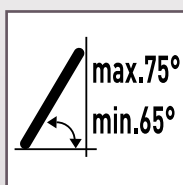

Echelles simples ALTRAD

SOPRANO

Gamme PRO

Patins enveloppants,
rivetés, antidérapants