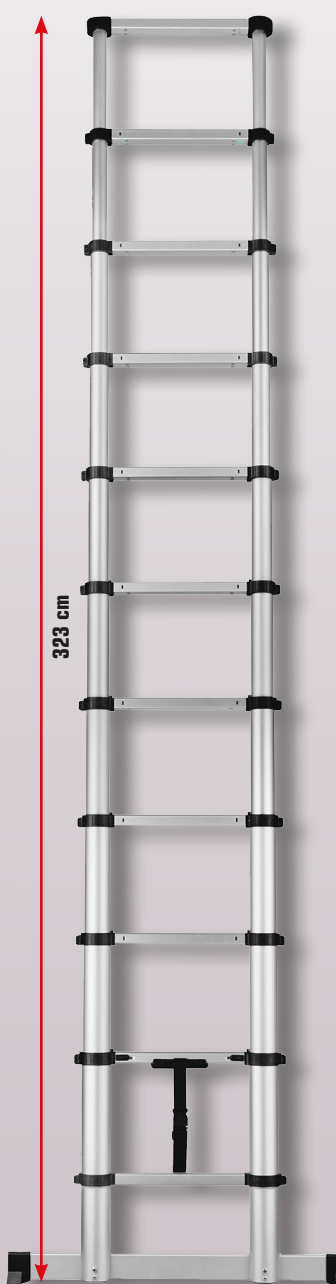

Echelle télescopique ALTRAD

TELESCO 320

Gamme SUPER PRO

- Aluminium anodisé : garde les mains propres - résiste à la corrosion
- Système de coulissage par air : évite le pincement des doigts
- Marches extra-larges : pour plus de confort et de stabilité
- Barre stabilisatrice : Conforme à la norme EN131- 6 de 2019

Contrôle de verrouillage

Photo : échelle télesco 320
11 échelons

Emboutis d'appui
anti-glissement

Marches extra-larges
de 65 mm

Barre stabilisatrice

| TELESCO 320 | | | | | | |
|-----------------|----|----|-----|-----|----|----|
| Référence | Nb | cm | cm* | cm* | cm | kg |
| ATELE320 | 11 | 86 | 323 | 420 | 90 | 12 |