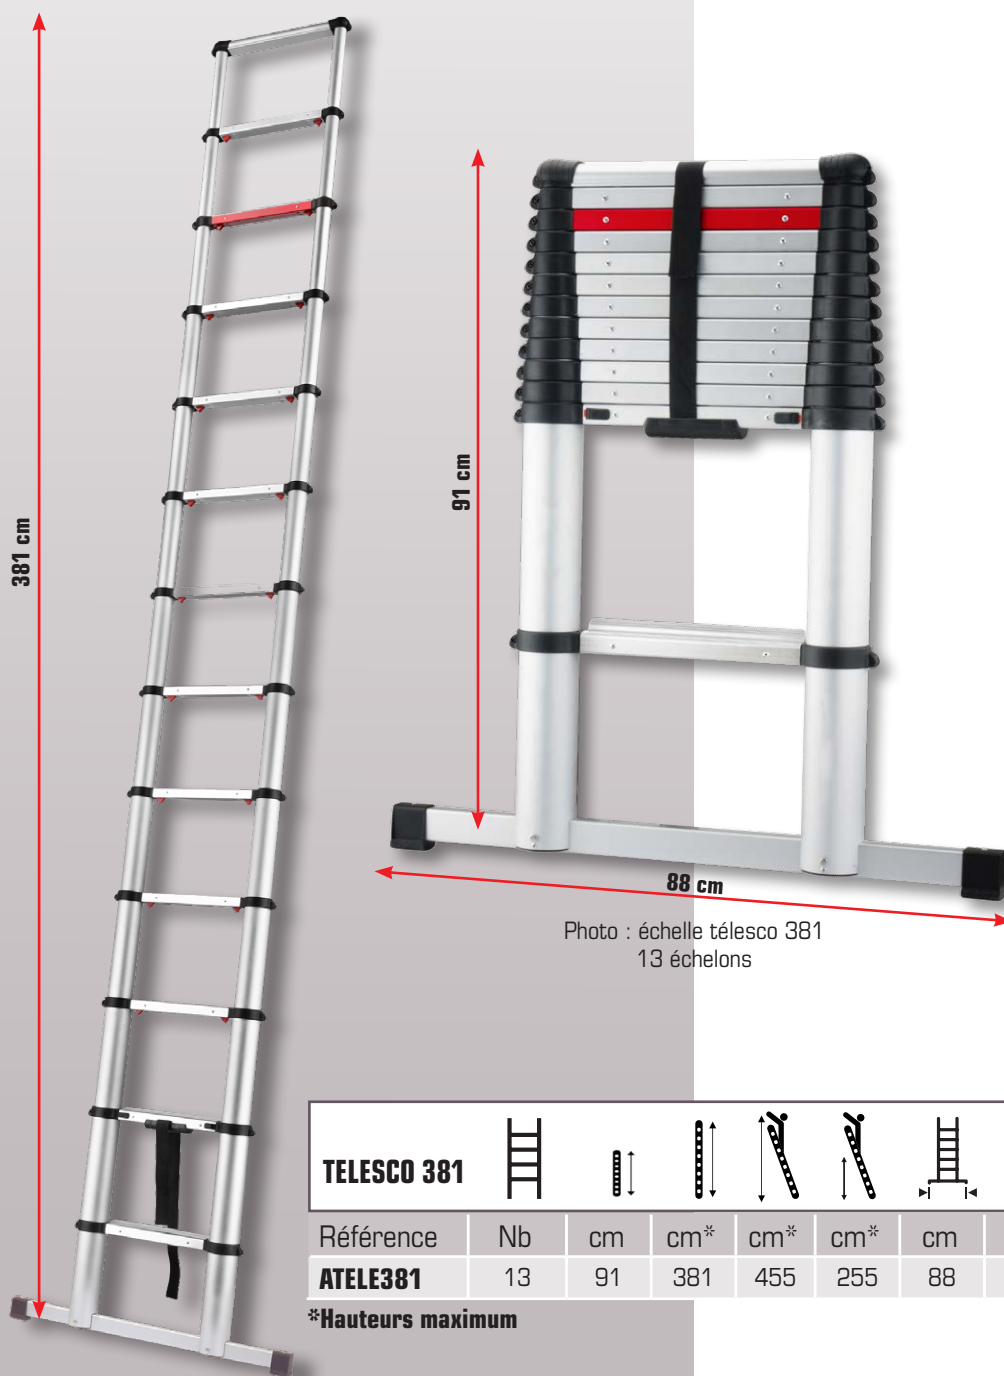

Echelle télescopique ALTRAD

TELESCO 381

Gamme SUPER PRO

- Aluminium anodisé : garde les mains propres - résiste à la corrosion
- Système de coulissage par air : évite le pincement des doigts
- Marches extra-larges : pour plus de confort et de stabilité
- Barre stabilisatrice : Conforme à la norme EN131-6 de 2019

Embouts d'appui anti-glissement

Marches extra-larges de 65 mm

Barre stabilisatrice

Photo : échelle télesco 381
13 échelons

Usage domestique

Usage professionnel

TELESCO 381							
Référence	Nb	cm	cm*	cm*	cm*	cm	kg
ATELE381	13	91	381	455	255	88	16,1

*Hauteurs maximum

Charge maxi d'utilisation