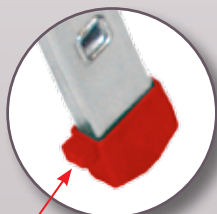

## PRESTO Gamme SUPER PRO

Marchepieds doubles accès professionnels pliables en aluminium

Compas en acier anti-fermeture et anti-écartement.

Patins enveloppants, anti-dérapants

Patins avec butée anti-pince doigts

Articulation en fonte d'aluminium

Marche sertie, triple expansion, anti-rotation

Le repose-pied est compté comme une marche

PRESTO double								
Références	Nb	B (cm)	C (cm)	F (cm)	E (cm)	H (cm)	(kg)	(m <sup>3</sup> )
<b>FMAP03MDA</b>	3	57	55	257	41	62	4,2	0,04
<b>FMAP04MDA</b>	4	80	72	280	44	87	5,4	0,06
<b>FMAP05MDA</b>	5	103	90	303	47	112	6,6	0,08