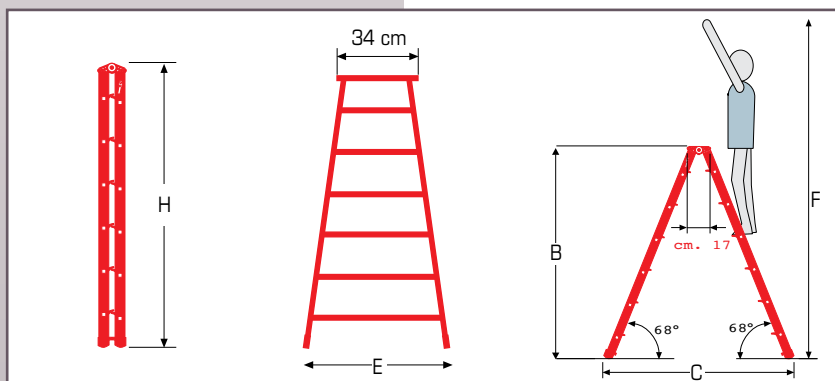

Articulation en fonte d'aluminium

Marche sertie, triple expansion, anti-rotation

Le repose-pied est compté comme une marche

PRESTO double								
Références	Nb	B (cm)	C (cm)	F (cm)	E (cm)	H (cm)	(kg)	(m <sup>3</sup> )
<b>FMAP03MDA</b>	3	57	55	257	41	62	4,2	0,04
<b>FMAP04MDA</b>	4	80	72	280	44	87	5,4	0,06
<b>FMAP05MDA</b>	5	103	90	303	47	112	6,6	0,08