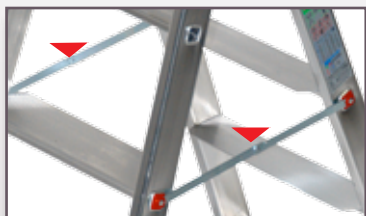

# Marchepieds Doubles Accès ALTRAD

## PRESTO Gamme SUPER PRO

Marchepieds doubles accès professionnels pliables en aluminium

Compas en acier anti-fermeture et anti-écartement.

Patins enveloppants, anti-dérapants

Patins avec butée anti-pince doigts

Articulation en fonte d'aluminium

Marche sertie, triple expansion, anti-rotation

Le repose-pied est compté comme une marche

PRESTO double								
Références	Nb	B (cm)	C (cm)	F (cm)	E (cm)	H (cm)	(kg)	(m <sup>3</sup> )
<b>FMAP03MDA</b>	3	57	55	257	41	62	4,2	0,04
<b>FMAP04MDA</b>	4	80	72	280	44	87	5,4	0,06
<b>FMAP05MDA</b>	5	103	90	303	47	112	6,6	0,08