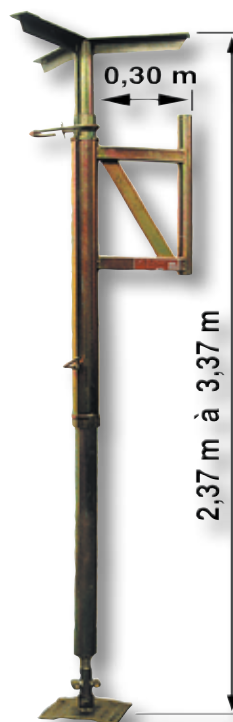

ACCESSOIRES

Panier 100 litres

- Charge maximum 250 kg
- Poids : 21 kg
- Réf : A2900
- Gencod : 3520290065994

Benne à béton 70 litres

- Charge maximum 150 kg
- Basculante
- Polyéthylène
- Poids : 15 kg
- Réf : 720010
- Gencod : 3520291018890

Porte seaux

- Charge maxi 70 kg
- 2 seaux de 35 kg
- Acier
- Réf : PSEAUX2
- Gencod : 3700018171798

Accessoires pour treuils 100 et 200 kg

Etais extérieur

- Hauteur 2 m
- Base 2 m x 2 m
- Poids : 55 kg
- Réf : A6280
- Gencod : 3520290064423