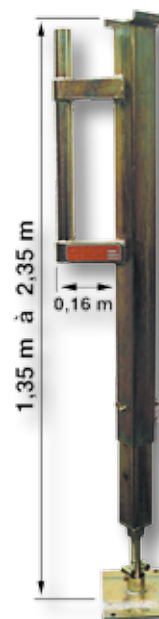

Etais porte fenêtre

- Poids : 26 kg
- Réf : 701101
- Gencod : 3520297011017