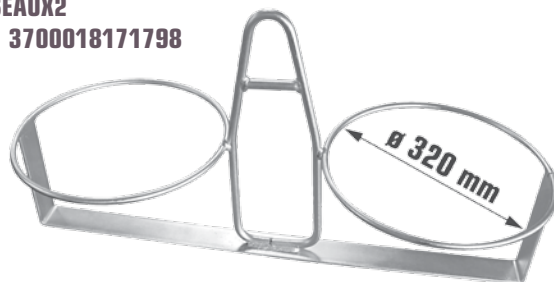

ACCESSOIRES

Panier 100 litres

- Charge maximum 250 kg
- Poids : 21 kg
- Réf : A2900
- Gencod : 3520290065994

Benne à béton 70 litres

- Charge maximum 150 kg
- Basculante
- Polyéthylène
- Poids : 15 kg
- Réf : 720010
- Gencod : 3520291018890

Porte seaux

- Charge maxi 70 kg
- 2 seaux de 35 kg
- Acier
- Réf : PSEAUX2
- Gencod : 3700018171798

Accessoires pour treuils 100 et 200 kg

Etais extérieur

- Hauteur 2 m
- Base 2 m x 2 m
- Poids : 55 kg
- Réf : A6280
- Gencod : 3520290064423