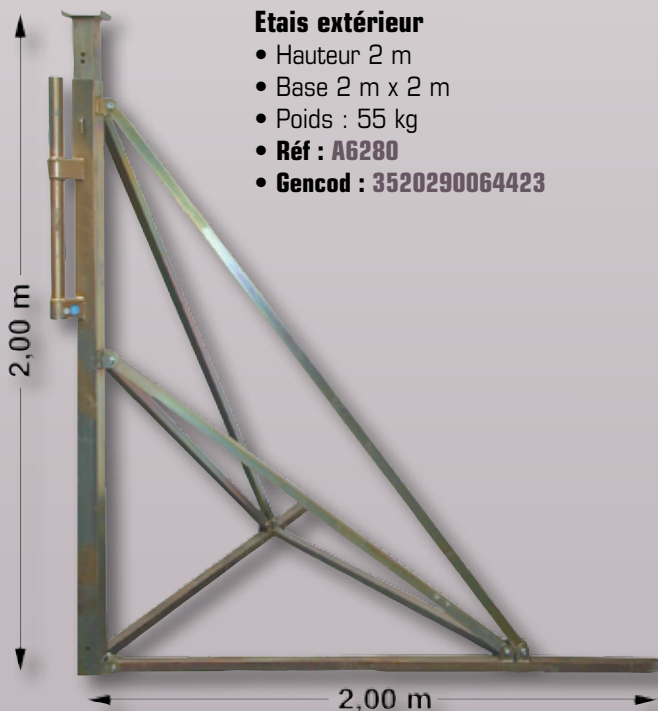

ACCESSOIRES

Panier 100 litres

- Charge maximum 250 kg
- Poids : 21 kg
- Réf : A2900
- Gencod : 3520290065994

Benne à béton 70 litres

- Charge maximum 150 kg
- Basculante
- Polyéthylène
- Poids : 15 kg
- Réf : 720010
- Gencod : 3520291018890

Porte seaux

- Charge maxi 70 kg
- 2 seaux de 35 kg
- Acier
- Réf : PSEAUX2
- Gencod : 3700018171798

Accessoires pour treuils 100 et 200 kg

Etais extérieur

- Hauteur 2 m
- Base 2 m x 2 m
- Poids : 55 kg
- Réf : A6280
- Gencod : 3520290064423

Etais intérieur

- Poids : 35 kg
- Réf : 701100
- Gencod : 3520290064584

Etais porte fenêtre

- Poids : 26 kg
- Réf : 701101
- Gencod : 3520297011017