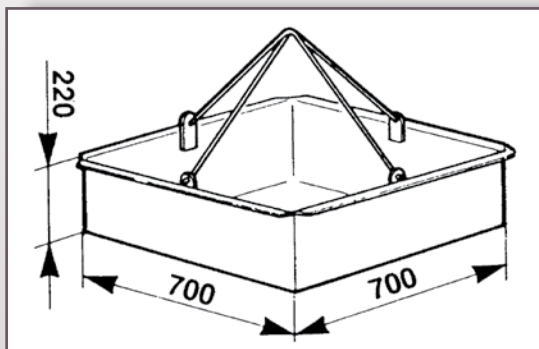

ACCESSOIRES

Panier 100 litres

- Charge maximum 250 kg
- Poids : 21 kg
- Réf : A2900
- Gencod : 3520290065994

Benne à béton 70 litres

- Charge maximum 150 kg
- Basculante
- Polyéthylène
- Poids : 15 kg
- Réf : 720010
- Gencod : 3520291018890

Porte seaux

- Charge maxi 70 kg
- 2 seaux de 35 kg
- Acier
- Réf : PSEAUX2
- Gencod : 3700018171798

Accessoires pour treuils 100 et 200 kg

Etais extérieur

- Hauteur 2 m
- Base 2 m x 2 m
- Poids : 55 kg
- Réf : A6280
- Gencod : 3520290064423