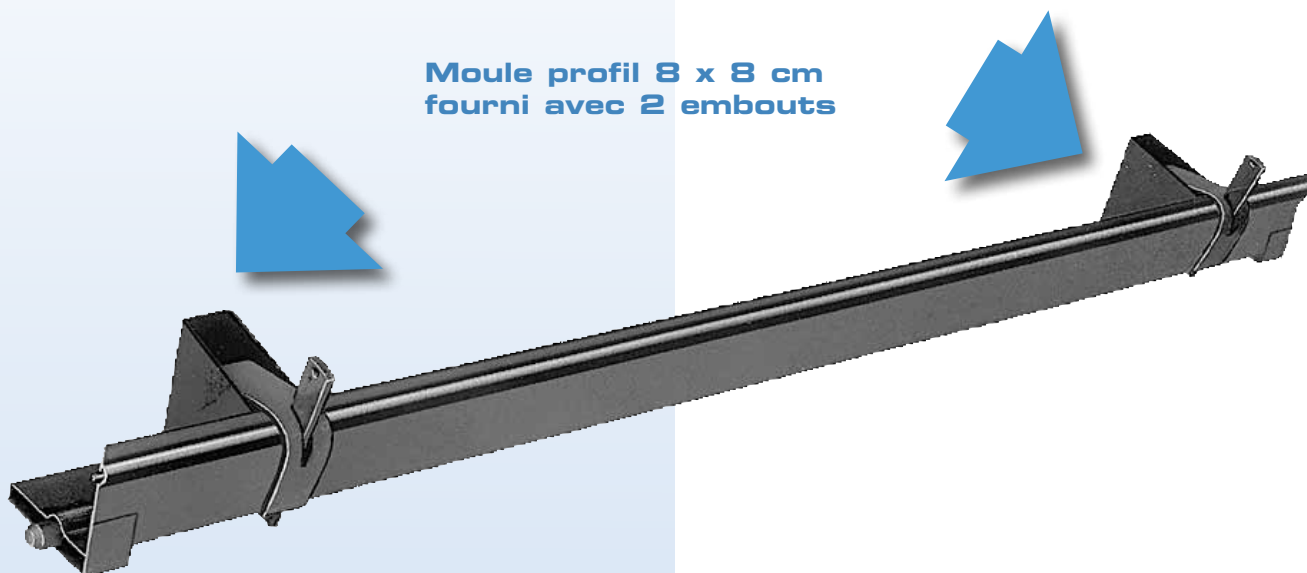

Moules appuis de fenêtre

Moule profil 8 x 8 cm
fourni avec 2 embouts

Support
d'installation

Références	Gencod	Pièces	Longueur	Poids
C88125	3520291023740	Moule 8 x 8 cm	1,25 m	5,3 kg
C88238	3520291023757	Moule 8 x 8 cm	2,38 m	8,4 kg
C8800	3520290011731	Embout seul amovible 8 x 8 cm	-	0,6 kg
C0398	3520290011830	Support d'installation	-	3 kg